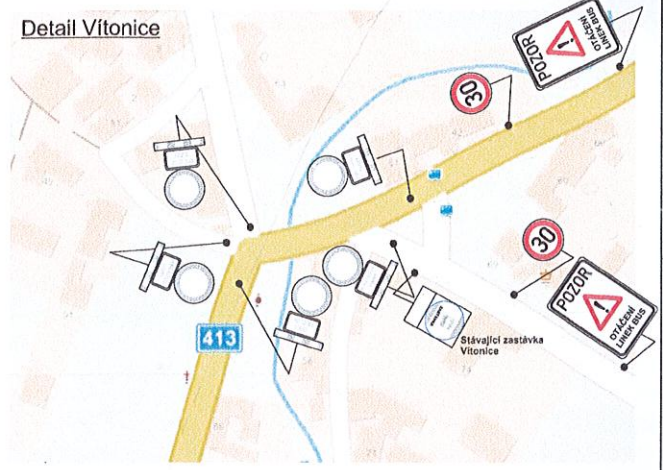

# Sil.II/413 - most 413-012 Vítonice - 31.10. - 30.11.2021

## Detail Vítovice - Otáčení Linek Bus

## Detail Oleksovice - Otáčení Linek Bus

-  - příjezd Linek Bus ve směru od obce Oleksovice
-  - Couvání/Otáčení Linek Bus
-  - Obslužení zastávky Vítovice a odjezd Linek Bus ve směru do obce Oleksovice