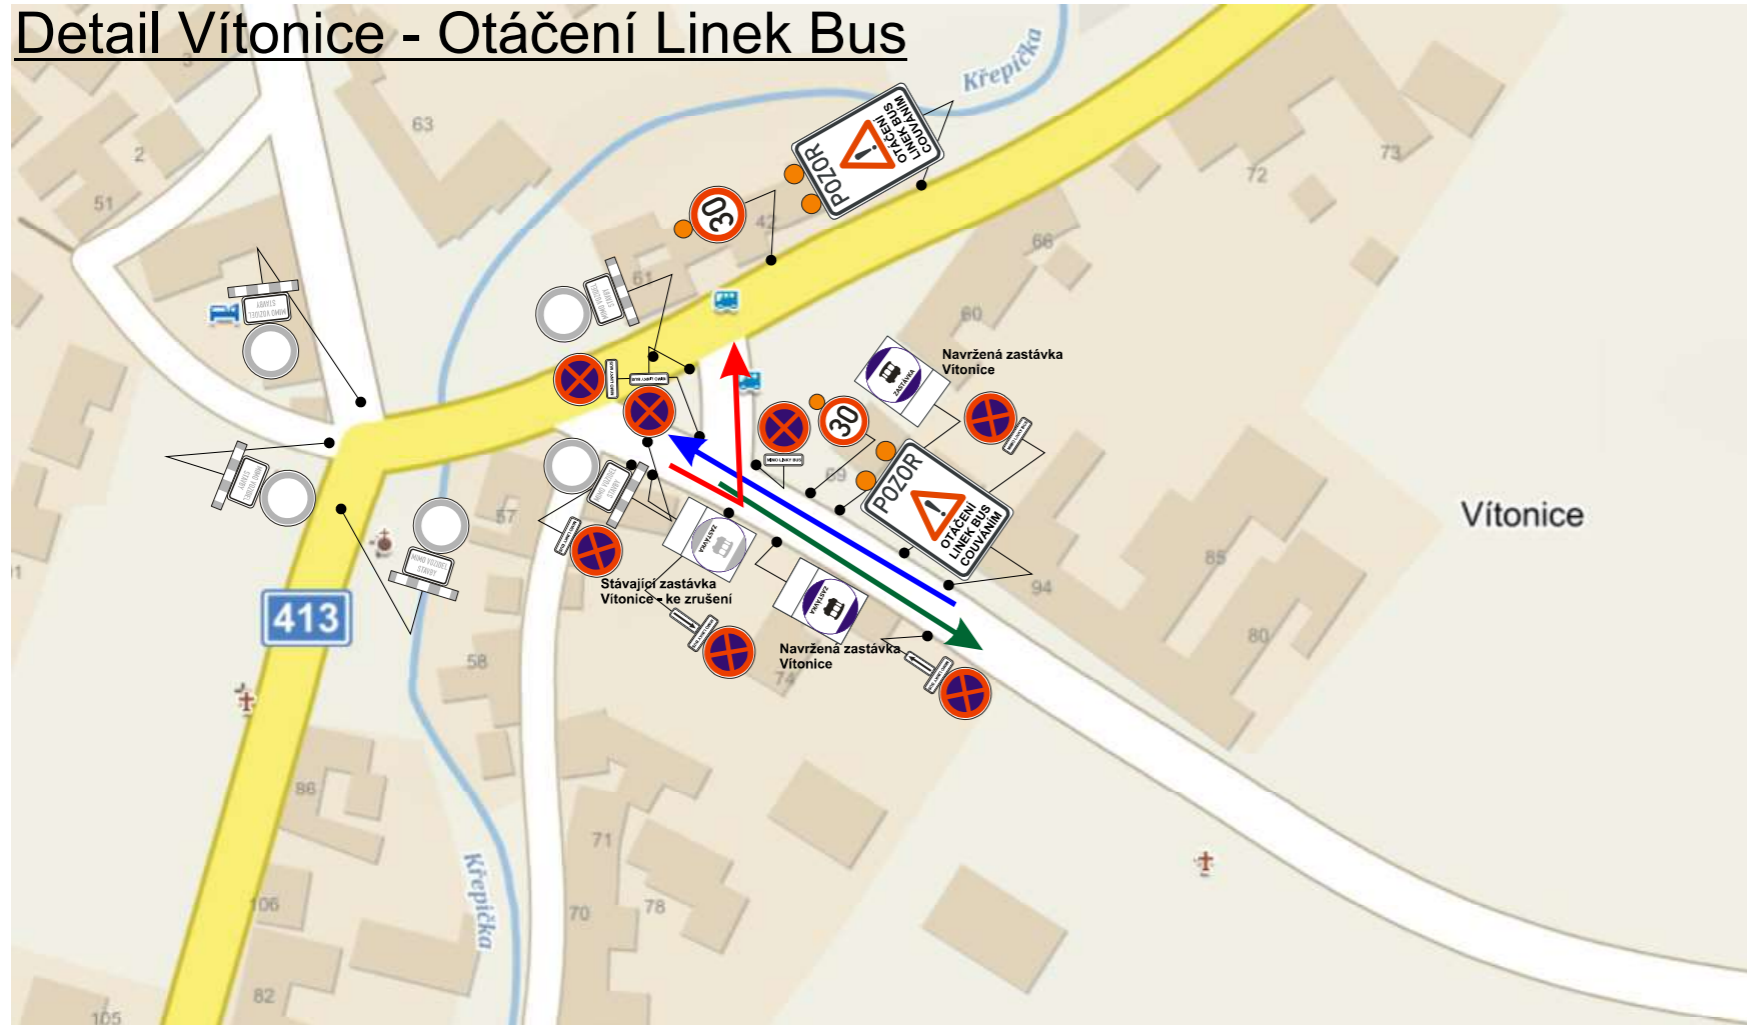

## Detail Vítonice - Otáčení Linek Bus

## Detail Oleksovice - Otáčení Linek Bus

- příjezd Linek Bus ve směru od obce Oleksovice
- Couvání/Otáčení Linek Bus
- Obsloužení zastávky Vítonice a odjezd Linek Bus ve směru do obce Oleksovice

SOUHLASÍME dle ustanovení § 77 odst. 1 písm. c) zákona č. 361/2000 Sb.,  
o provozu na pozemních komunikacích, ve znění pozdějších předpisů,  
Č.j.: KRPB-/ČJ-2021-061306  
Znojmo dne 15. 7. 2021  
za DI ZN por. Mgr. Ladislav Loun